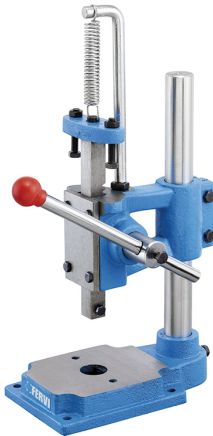

CON MOLLA DI RITORNO.

€113,00
~~€150,00~~

Forza	1500 N
Dimensioni	240 x 155 x 335h mm
Altezza max pezzo	230 mm
Max ø pezzo	150 mm
Corsa albero	50 mm
Peso netto	8,5 kg
Peso lordo	9,24 kg
Codice EAN	8012667206505