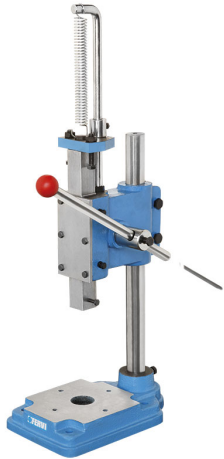

CON MOLLA DI RITORNO.

**€195,00**  
~~€255,00~~

<b>Forza</b>	2000 N
<b>Dimensioni</b>	280 x 170 x 760h mm
<b>Altezza max pezzo</b>	275 mm
<b>Max ø pezzo</b>	180 mm
<b>Corsa albero</b>	70 mm
<b>Peso netto</b>	18 kg
<b>Dimensioni imballo</b>	300x220x530 h mm
<b>Peso lordo</b>	18,82 kg
<b>Codice EAN</b>	8012667206512