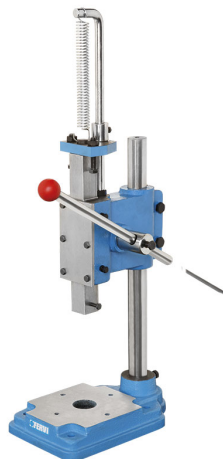

CON MOLLA DI RITORNO.

€195,00
~~€255,00~~

Forza	2000 N
Dimensioni	280 x 170 x 760h mm
Altezza max pezzo	275 mm
Max ø pezzo	180 mm
Corsa albero	70 mm
Peso netto	18 kg
Peso lordo	18,82 kg
Codice EAN	8012667206512