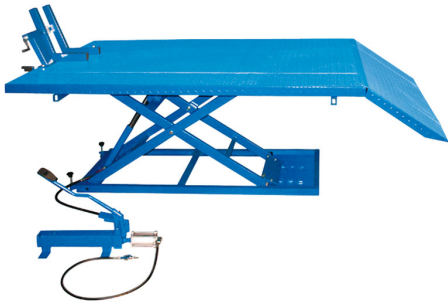

PER MOTO E QUAD CON POMPA A PEDALE E PNEUMATICA.

**€1.570,00**  
~~€2.080,00~~

<b>Capacità di sollevamento</b>	600 kg
<b>Dimensioni piattaforma</b>	2000 x 1220 mm
<b>Lunghezza totale</b>	2575 mm
<b>Altezza di sollevamento</b>	185 - 825 mm
<b>Peso netto</b>	230 kg
<b>Peso lordo</b>	264,00 kg
<b>Codice EAN</b>	8012667264369