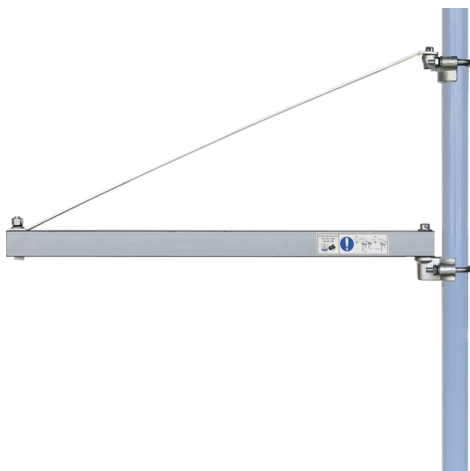

€101,00

Portata	300 kg
Lunghezza braccio	750 mm
Interasse fori	380 mm
Sezione	45 x 45 mm mm ²
Peso netto	6 kg
Dimensioni imballo	840x100x90 h mm
Peso lordo	6,69 kg
Codice EAN	8012667010560