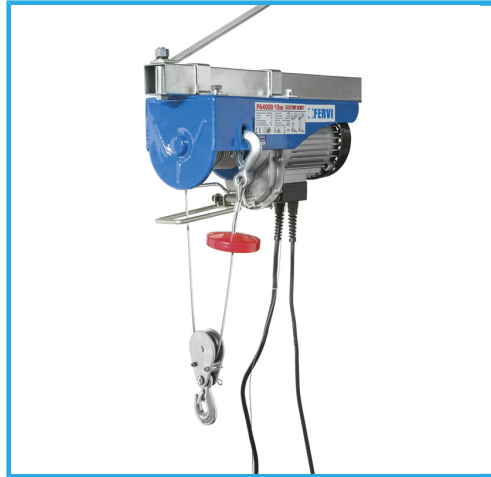

CON FUNE IN ACCIAIO E FINECORSA MECCANICO.

€266,00
€351,00

Portata	200 / 400 kg
Lunghezza cavo	18 m
Velocità	8 m / min
Motore	230 V 50 Hz 0,75 kW
Peso netto	16,7 kg
Peso lordo	17,78 kg
Codice EAN	8012667143527