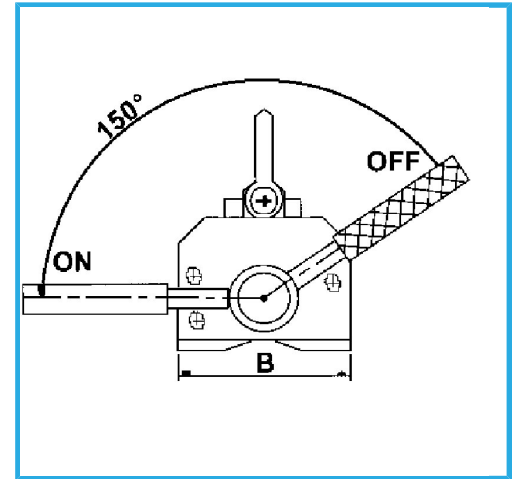

NEODYM.

<b>max. Kapazität</b>	300 kg
<b>Rundstahl-Tragfähigkeit</b>	100 kg
<b>min./max. Hubdurchmesser</b>	50 - 300 mm
<b>Abmessungen</b>	189 x 163 x 92 (B) mm
<b>Nettogewicht</b>	9,5 kg
<b>Bruttogewicht</b>	10,99 kg
<b>EAN-Code</b>	8012667264901