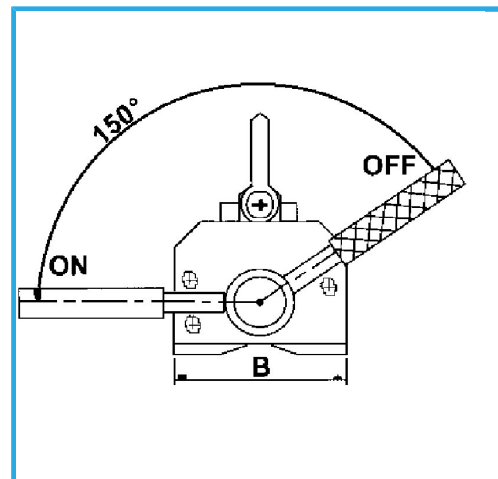

NEODIMIO.

**€444,00**  
~~€636,00~~

<b>Portata max</b>	300 kg
<b>Portata barre tonde</b>	100 kg
<b>Diametro min-max sollevabile</b>	50 - 300 mm
<b>Dimensioni</b>	189 x 163 x 92 (B) mm
<b>Peso netto</b>	9,5 kg
<b>Peso lordo</b>	10,99 kg
<b>Codice EAN</b>	8012667264901