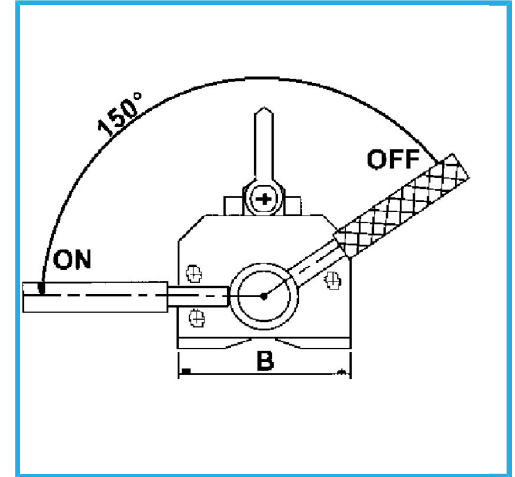

NEODYM.

max. Kapazität	600 kg
Rundstahl-Tragfähigkeit	200 kg
min./max. Hubdurchmesser	70 - 400 mm
Abmessungen	267 x 198 x 129 (B) mm
Nettogewicht	19 kg
Bruttogewicht	21,74 kg
EAN-Code	8012667264918