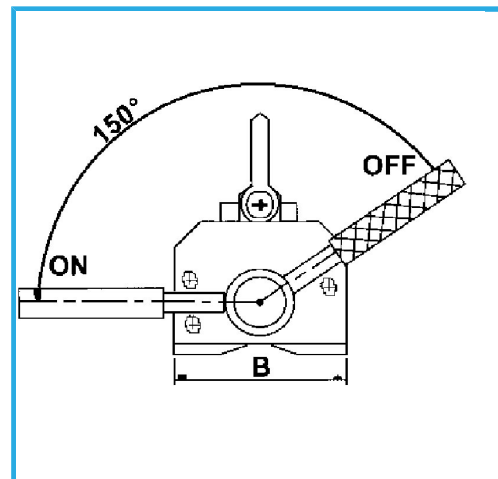

NEODIMIO.

€995,00

| | |
|------------------------------|------------------------|
| Capacidad máx. | 600 kg |
| Capacidad barras redondas | 200 kg |
| Diámetro mín.- máx. elevable | 70 - 400 mm |
| Dimensiones | 267 x 198 x 129 (B) mm |
| Peso neto | 19 kg |
| Peso bruto | 21,74 kg |
| Codigo de barras | 8012667264918 |