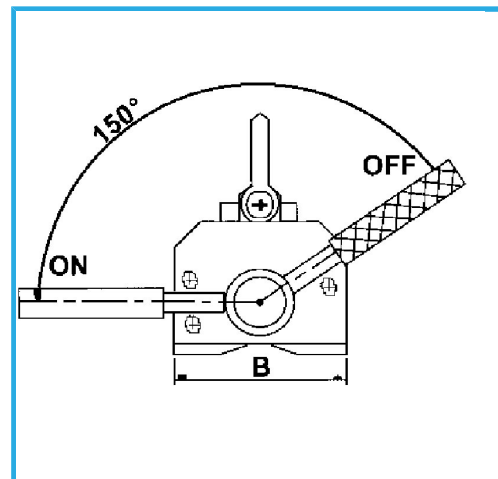

NEODIMIO.

€633,00
~~€995,00~~

Portata max	600 kg
Portata barre tonde	200 kg
Diametro min-max sollevabile	70 - 400 mm
Dimensioni	267 x 198 x 129 (B) mm
Peso netto	19 kg
Peso lordo	21,74 kg
Codice EAN	8012667264918