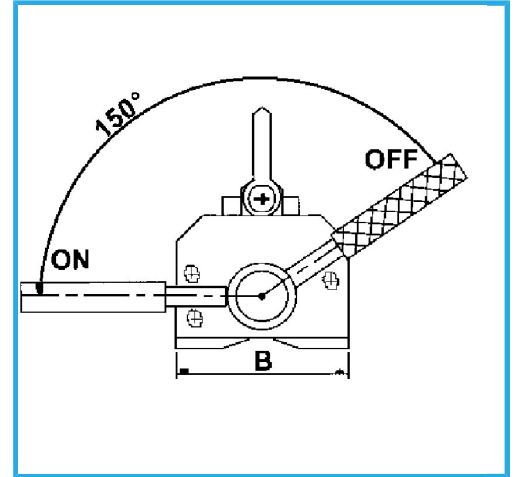

NEODYM.

<b>max. Kapazität</b>	1000 kg
<b>Rundstahl-Tragfähigkeit</b>	330 kg
<b>min./max. Hubdurchmesser</b>	75 - 450 mm
<b>Abmessungen</b>	350 x 277 x 156 (B) mm
<b>Nettogewicht</b>	36 kg
<b>Bruttogewicht</b>	37,00 kg
<b>EAN-Code</b>	8012667264925