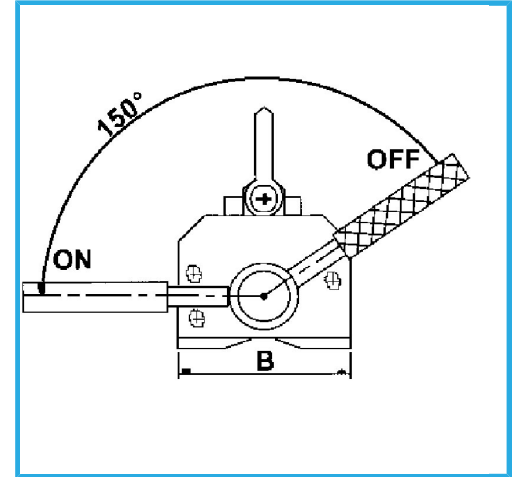

NEODYMIUM.

<b>Maximum capacity</b>	1000 kg
<b>Round bar lifting cap.</b>	330 kg
<b>Min-max lifting diameter</b>	75 - 450 mm
<b>Dimensions</b>	350 x 277 x 156 (B) mm
<b>Net weight</b>	36 kg
<b>Gross weight</b>	37,00 kg
<b>EAN Code</b>	8012667264925