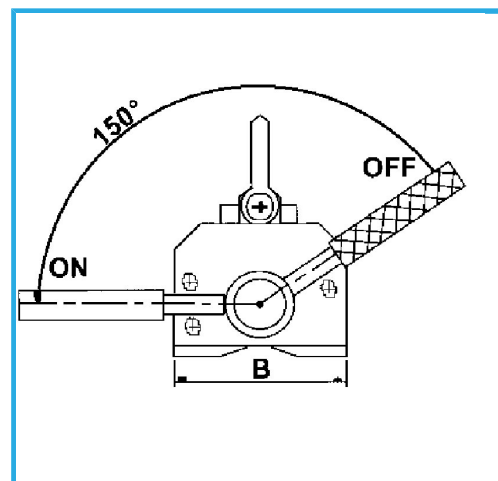

NEODIMIO.

€1.500,00

Capacidad máx.	1000 kg
Capacidad barras redondas	330 kg
Diámetro mín.- máx. elevable	75 - 450 mm
Dimensiones	350 x 277 x 156 (B) mm
Peso neto	36 kg
Peso bruto	37,00 kg
Codigo de barras	8012667264925