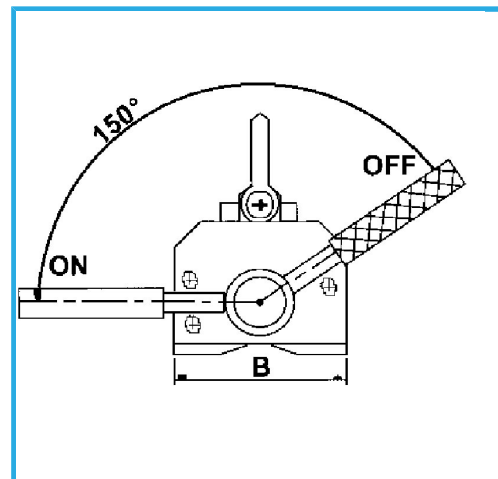

NEODIMIO.

€988,00
~~€1.500,00~~

Portata max	1000 kg
Portata barre tonde	330 kg
Diametro min-max sollevabile	75 - 450 mm
Dimensioni	350 x 277 x 156 (B) mm
Peso netto	36 kg
Peso lordo	37,00 kg
Codice EAN	8012667264925