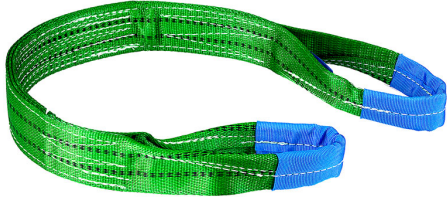

A DOBLE CAPA, COEFICIENTE DE SEGURIDAD 7:1. EN 1492-1.

€20,00

m	1
Anchura	60 mm
Color	Verde
Long. ranuras	250 mm
Capacidad vertical	2000 kg
Capacidad cesta	4000 kg
Capacidad cesta β 45°	2800 kg
Capacidad cesta β 60°	2000 kg
Capacidad dogal	1600 kg
Peso bruto	0,51 kg
Codigo de barras	8012667145224