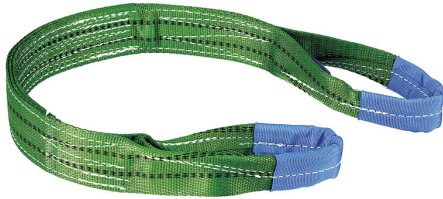

A DOBLE CAPA, COEFICIENTE DE SEGURIDAD 7:1. EN 1492-1.

€28,60

m	2
Anchura	60 mm
Color	Verde
Long. ranuras	250 mm
Capacidad vertical	2000 kg
Capacidad cesta	4000 kg
Capacidad cesta β 45°	2800 kg
Capacidad cesta β 60°	2000 kg
Capacidad dogal	1600 kg
Peso bruto	0,83 kg
Codigo de barras	8012667118396