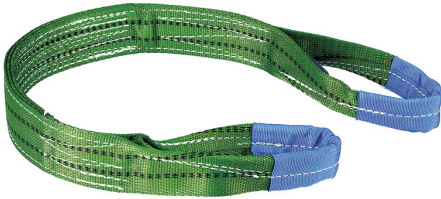

A DOBLE CAPA, COEFICIENTE DE SEGURIDAD 7:1. EN 1492-1.

€37,20

<b>m</b>	3
<b>Anchura</b>	60 mm
<b>Color</b>	Verde
<b>Long. ranuras</b>	250 mm
<b>Capacidad vertical</b>	2000 kg
<b>Capacidad cesta</b>	4000 kg
<b>Capacidad cesta β 45°</b>	2800 kg
<b>Capacidad cesta β 60°</b>	2000 kg
<b>Capacidad dogal</b>	1600 kg
<b>Peso bruto</b>	1,23 kg
<b>Codigo de barras</b>	8012667113476