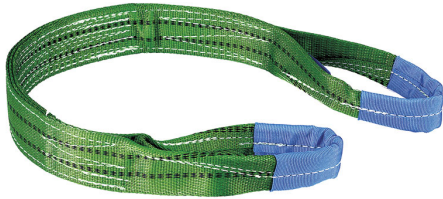

A DOBLE CAPA, COEFICIENTE DE SEGURIDAD 7:1. EN 1492-1.

€45,00

m	4
Anchura	60 mm
Color	Verde
Long. ranuras	250 mm
Capacidad vertical	2000 kg
Capacidad cesta	4000 kg
Capacidad cesta β 45°	2800 kg
Capacidad cesta β 60°	2000 kg
Capacidad dogal	1600 kg
Peso bruto	1,51 kg
Codigo de barras	8012667113469