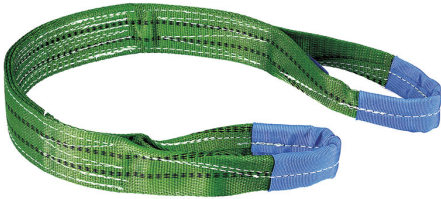

A DOBLE CAPA, COEFICIENTE DE SEGURIDAD 7:1. EN 1492-1.

€56,60

<b>m</b>	5
<b>Anchura</b>	60 mm
<b>Color</b>	Verde
<b>Long. ranuras</b>	250 mm
<b>Capacidad vertical</b>	2000 kg
<b>Capacidad cesta</b>	4000 kg
<b>Capacidad cesta β 45°</b>	2800 kg
<b>Capacidad cesta β 60°</b>	2000 kg
<b>Capacidad dogal</b>	1600 kg
<b>Peso bruto</b>	1,91 kg
<b>Codigo de barras</b>	8012667165321