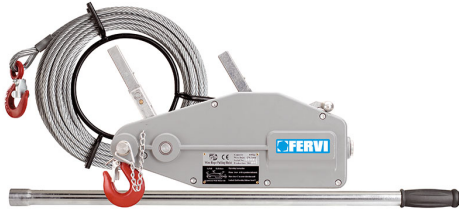

ZUM ZIEHEN UND HEBEN.

<b>max. Zugkraft</b>	800 kg
<b>Kabel</b>	ø 8,3mm x 20m
<b>Nettogewicht</b>	11 kg
<b>Bruttogewicht</b>	15,01 kg
<b>EAN-Code</b>	8012667237998