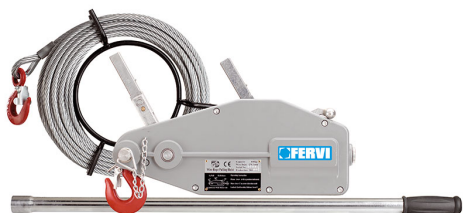

PARA ARRASTRE Y ELEVACIÓN.

€409,00

Tiro máximo	800 kg
Cable	ø 8,3mm x 20m
Peso neto	11 kg
Peso bruto	15,01 kg
Codigo de barras	8012667237998