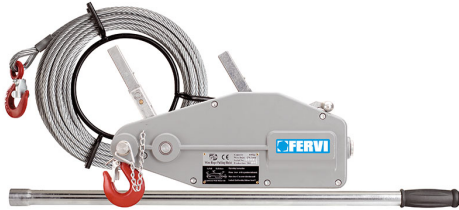

PER IL TIRO ED IL SOLLEVAMENTO.

€269,00
~~€409,00~~

Tiro massimo	800 kg
Cavo	ø 8,3mm x 20m
Peso netto	11 kg
Peso lordo	15,01 kg
Codice EAN	8012667237998