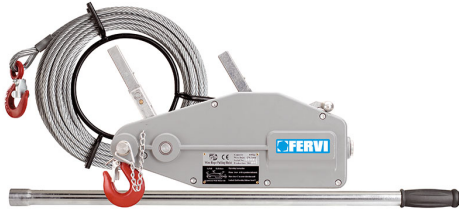

ZUM ZIEHEN UND HEBEN.

<b>max. Zugkraft</b>	1600 kg
<b>Kabel</b>	ø 11mm x 20m
<b>Nettogewicht</b>	24 kg
<b>Bruttogewicht</b>	26,38 kg
<b>EAN-Code</b>	8012667238001