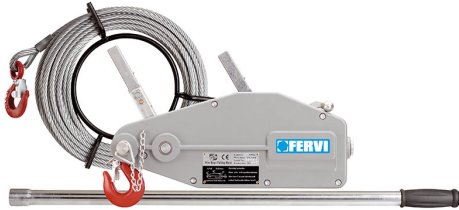

PER IL TIRO ED IL SOLLEVAMENTO.

**€397,00**  
~~€553,00~~

<b>Tiro massimo</b>	1600 kg
<b>Cavo</b>	ø 11mm x 20m
<b>Peso netto</b>	24 kg
<b>Peso lordo</b>	26,38 kg
<b>Codice EAN</b>	8012667238001