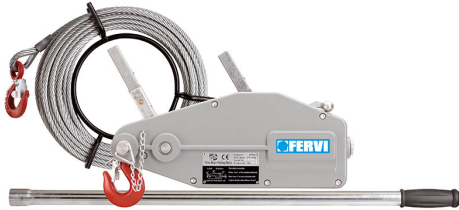

PER IL TIRO ED IL SOLLEVAMENTO.

€397,00
~~€553,00~~

| | |
|---------------------|---------------|
| Tiro massimo | 1600 kg |
| Cavo | ø 11mm x 20m |
| Peso netto | 24 kg |
| Peso lordo | 26,38 kg |
| Codice EAN | 8012667238001 |