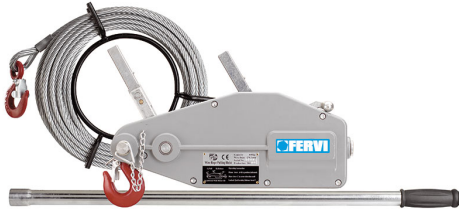

ZUM ZIEHEN UND HEBEN.

max. Zugkraft	3200 kg
Kabel	ø 16mm x 20m
Nettogewicht	50 kg
Bruttogewicht	50,00 kg
EAN-Code	8012667238018