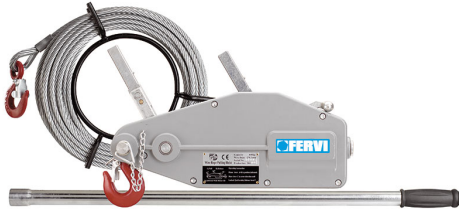

PER IL TIRO ED IL SOLLEVAMENTO.

€703,00
~~€1.080,00~~

Tiro massimo	3200 kg
Cavo	ø 16mm x 20m
Peso netto	50 kg
Peso lordo	50,00 kg
Codice EAN	8012667238018