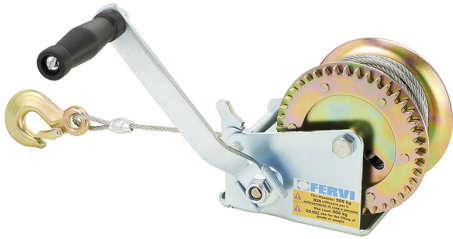

ZINC-PLATED.

Max load	500 kg
Throat width	50 mm
Max \varnothing wheel	133 mm
Min. \varnothing wheel	40 mm
Cable size	\varnothing 4,5 mm x 10 m
Base dimensions	140 x 90 mm
Gross weight	3,62 kg
EAN Code	8012667244873