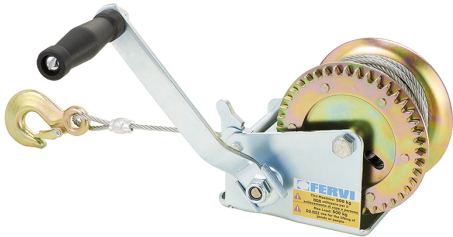

ZINCATO CON CAVO E GANCIO. MANOVELLA ERGONOMICA.

€40,20
~~€50,30~~

Tiro massimo	500 kg
Larghezza gola	50 mm
Diametro esterno rocchetto	133 mm
Diametro minimo rocchetto	40 mm
Dimensioni cavo	ø 4,5 mm x 10 m
Dimensioni base	140 x 90 mm
Peso lordo	3,62 kg
Codice EAN	8012667244873