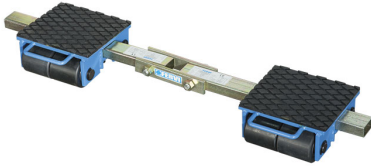

CON RUEDAS DE NYLON.

€427,00

Capacidad	6 Ton
Altura útil	110 mm
Dimensiones rodillos	85 x 85 mm
Ruedas por la compra	4
Dimensiones de apoyo	200 x 220 mm
Longitud barra	640 -1030 mm
Peso neto	30 kg
Peso bruto	30,12 kg
Codigo de barras	8012667251109