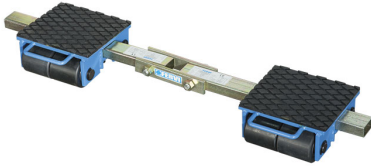

CON RUOTE IN NYLON.

€427,00

Capacità	6 Ton
Altezza utile	110 mm
Dimensioni rulli	85 x 85 mm
Ruote ogni carrello	4
Dimensioni appoggio	200 x 220 mm
Lunghezza barra	640 -1030 mm
Peso netto	30 kg
Peso lordo	30,12 kg
Codice EAN	8012667251109