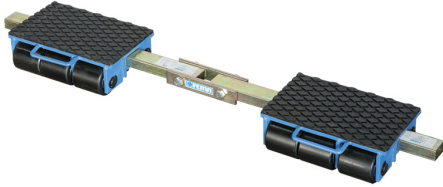

CON RUOTE IN NYLON.

€571,00

<b>Capacità</b>	9 Ton
<b>Altezza utile</b>	110 mm
<b>Dimensioni rulli</b>	85 x 85 mm
<b>Ruote ogni carrello</b>	6
<b>Dimensioni appoggio</b>	200 x 320 mm
<b>Lunghezza barra</b>	840 - 1230 mm
<b>Peso netto</b>	43 kg
<b>Peso lordo</b>	43,00 kg
<b>Codice EAN</b>	8012667251123