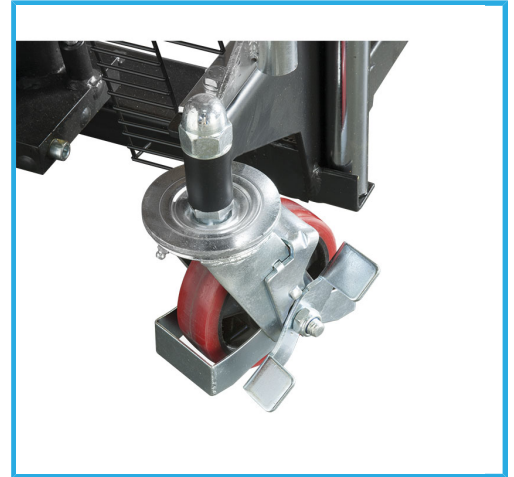

€1.240,00

Capacidad	400 kg
Altura horquillas	85 - 1500 mm
Dimensiones horquillas	545 x 650 mm
Plataforma	576 x 650 mm
Ruedas direccionales	Ø 127 x 40 mm
Ruedas fijas	Ø 75 x 40 mm
Banda de rodaje	Poliuretano
Dimensiones	1100 x 600 x 1725h mm
Peso neto	95 kg
Peso bruto	95,00 kg
Codigo de barras	8012667237615