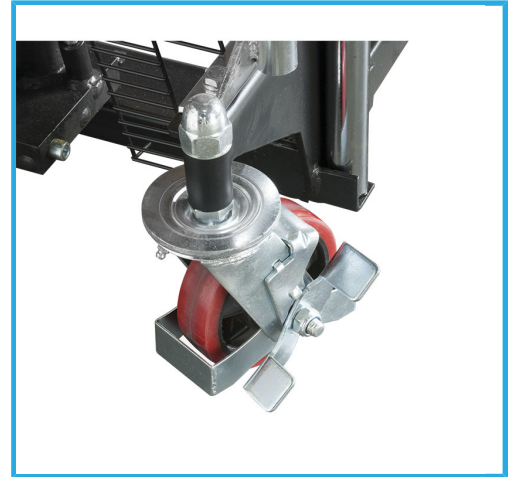

€951,00
~~€1.240,00~~

Portata	400 kg
Altezza forche	85 - 1500 mm
Dimensioni forche	545 x 650 mm
Piattaforma	576 x 650 mm
Ruote sterzanti	Ø 127 x 40 mm
Ruote fisse	Ø 75 x 40 mm
Battistrada	Poliuretano
Dimensioni	1100 x 600 x 1725h mm
Peso netto	95 kg
Peso lordo	95,00 kg
Codice EAN	8012667237615