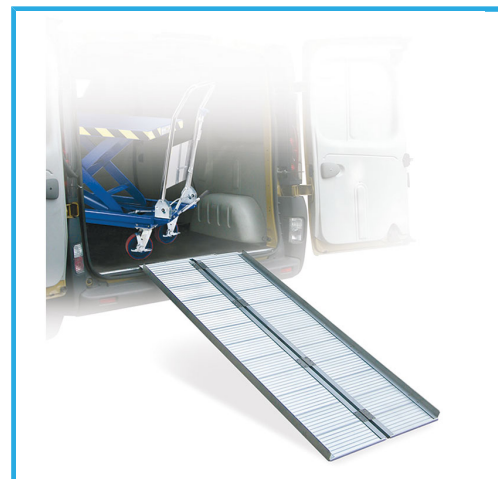

IN ALLUMINIO CON PAVIMENTI ANTISDRUCCIOLO. PORTATA 170KG.

€319,00
~~€417,00~~

Dimensioni	1520 x 735 mm
Portata	170 kg
Pendenza max	12,5 % (7°)
Dislivello max	180 mm
Peso netto	13,5 kg
Peso lordo	14,50 kg
Codice EAN	8012667215811