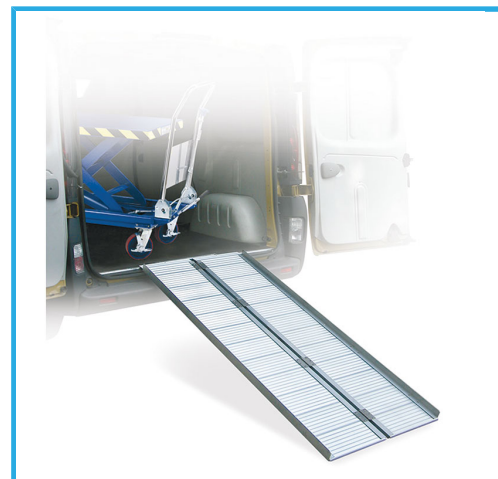

IN ALLUMINIO CON PAVIMENTI ANTISDRUCCIOLO. PORTATA 170KG.

€389,00
~~€518,00~~

Dimensioni	1800 x 735 mm
Portata	150 kg
Pendenza max	12,5 % (7°)
Dislivello max	220 mm
Peso netto	16 kg
Peso lordo	18,06 kg
Codice EAN	8012667215828