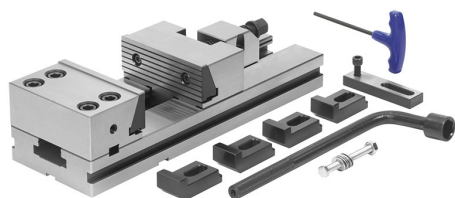

ADECUADO PARA TRABAJOS DONDE SE REQUIERE PRECISIÓN, CON FIABILIDAD, DISPONIBILIDAD Y BLOQUEO SEGURO. ADECUADO PARA TRABAJOS..

€1.340,00

**Dimensiones mordaza**

**Alcance mín./máx.**

A	150 mm
B	50 mm
C	20 mm
H	110 mm
L1	435 mm
L2	93 mm
L3	25,6 mm
h	60 mm
K h7	16 mm
a	210 mm
<b>Peso neto</b>	35 kg
<b>Peso bruto</b>	35,99 kg
<b>Codigo de barras</b>	8012667191412

Caja de madera

Templado

Acero

Rectificado