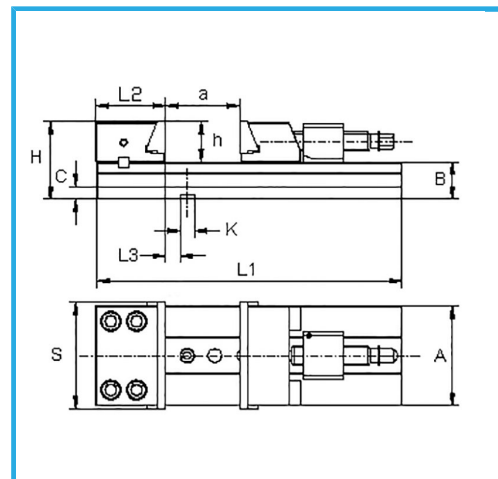

ADECUADO PARA TRABAJOS DONDE SE REQUIERE PRECISIÓN, CON FIABILIDAD, DISPONIBILIDAD Y BLOQUEO SEGURO. ADECUADO PARA TRABAJOS..

€1.340,00

**Dimensiones mordaza**

**Alcance mín./máx.**

A	150 mm
B	50 mm
C	20 mm
H	110 mm
L1	435 mm
L2	93 mm
L3	25,6 mm
h	60 mm
K h7	16 mm
a	210 mm
<b>Peso neto</b>	35 kg
<b>Peso bruto</b>	35,99 kg
<b>Codigo de barras</b>	8012667191412