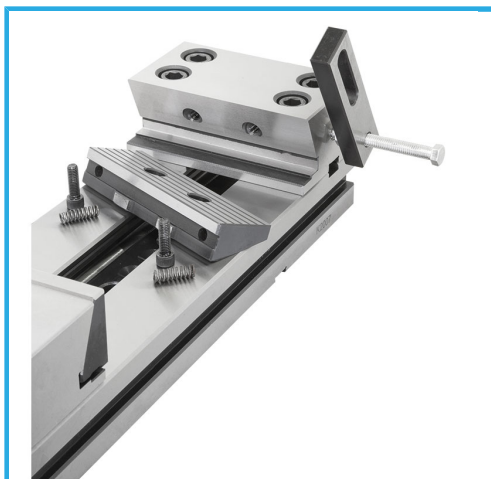

ADATTE PER LAVORI DOVE SONO RICHIESTI PRECISIONE, AFFIDABILITÀ, REPERIBILITÀ E BLOCCAGGIO SICURO. INDICATA PER LAVORI...

**€1.030,00**  
~~€1.340,00~~

**Dimensioni ganascia**

S	150 mm
A	150 mm
B	50 mm
C	20 mm
H	110 mm
L1	435 mm
L2	93 mm
L3	25,6 mm
h	60 mm
K h7	16 mm
a	210 mm
<b>Peso netto</b>	35 kg
<b>Peso lordo</b>	35,99 kg
<b>Codice EAN</b>	8012667191412

Cassa di legno

Temprato

Acciaio

Rettificato