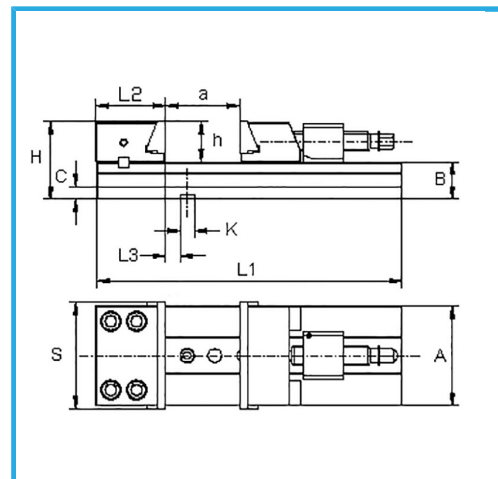

ADATTE PER LAVORI DOVE SONO RICHIESTI PRECISIONE, AFFIDABILITÀ, REPERIBILITÀ E BLOCCAGGIO SICURO. INDICATA PER LAVORI...

**€1.030,00**  
~~€1.340,00~~

**Dimensioni ganascia**

S	150 mm
A	150 mm
B	50 mm
C	20 mm
H	110 mm
L1	435 mm
L2	93 mm
L3	25,6 mm
h	60 mm
K h7	16 mm
a	210 mm
<b>Peso netto</b>	35 kg
<b>Peso lordo</b>	35,99 kg
<b>Codice EAN</b>	8012667191412