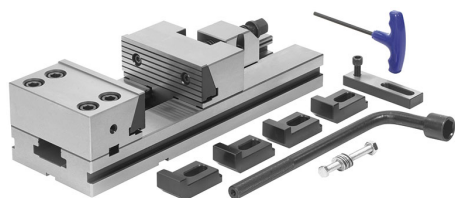

ADATTE PER LAVORI DOVE SONO RICHIESTI PRECISIONE, AFFIDABILITÀ, REPERIBILITÀ E BLOCCAGGIO SICURO. INDICATA PER LAVORI...

**€1.030,00**  
~~€1.340,00~~

**Dimensioni ganascia**

S	150 mm
A	150 mm
B	50 mm
C	20 mm
H	110 mm
L1	435 mm
L2	93 mm
L3	25,6 mm
h	60 mm
K h7	16 mm
a	210 mm
<b>Peso netto</b>	35 kg
<b>Peso lordo</b>	35,99 kg
<b>Codice EAN</b>	8012667191412

Cassa di legno

Temprato

Acciaio

Rettificato