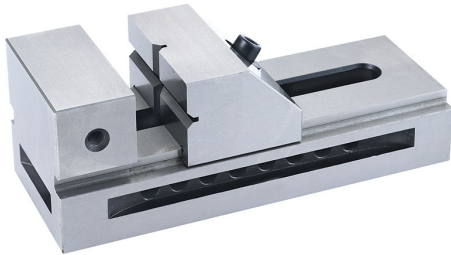

A CHIUSURA RAPIDA, ACCOPPIAMENTI RETTIFICATI CON ALTA PRECISIONE. PRECISIONE INDICATA SU PARALLELISMO E QUADRATURA. IDEALE PER...

€168,00
€238,00

Dimensioni	73 x 190 x 67h mm
Apertura	110 mm
Altezza ganascia	35 mm
Precisione	0,005 mm
Peso lordo	4,15 kg
Codice EAN	8012667181178

Cassa di
legno

Temprato

Acciaio

Rettificato