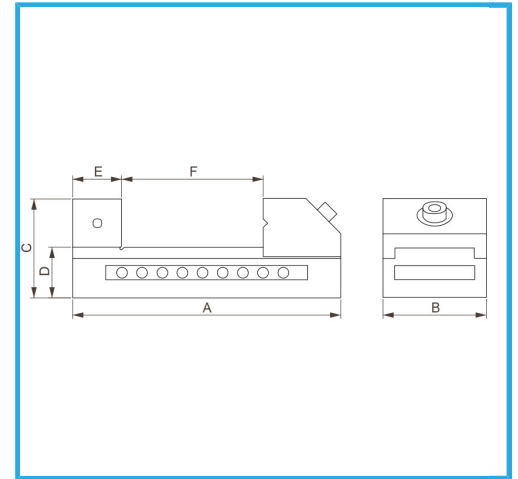

A CHIUSURA RAPIDA, ACCOPPIAMENTI RETTIFICATI CON ALTA PRECISIONE. PRECISIONE INDICATA SU PARALLELISMO E QUADRATURA. IDEALE PER...

€168,00
€238,00

Dimensioni	73 x 190 x 67h mm
Apertura	110 mm
Altezza ganascia	35 mm
Precisione	0,005 mm
Peso lordo	4,15 kg
Codice EAN	8012667181178

Cassa di
legno

Temprato

Acciaio

Rettificato