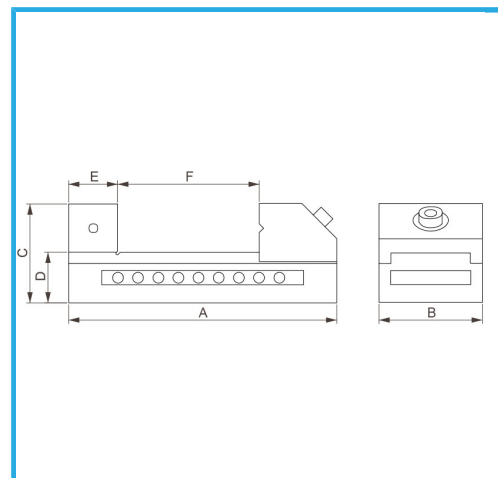

SCHLIEßUNG RASCHE. KUPPLUNGEN HOCHPRÄZISE GESCHLIFFEN.
GENAUIGKEIT ANGEGBEN AUF PARALLELITÄT UND QUADRATUR....

Abmessungen	100 x 245 x 90h mm
Öffnung	125 mm g
Backenhöhe	45 mm
Präzision	0,005 mm
Bruttogewicht	9,30 kg
EAN-Code	8012667204211

Holzkasten

Gehärteter

Stahl

Korrigiert