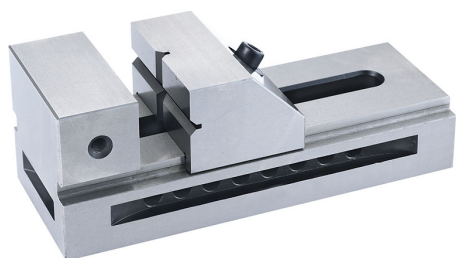

SCHLIEßUNG RASCHE. KUPPLUNGEN HOCHPRÄZISE GESCHLIFFEN.
GENAUIGKEIT ANGEGBEN AUF PARALLELITÄT UND QUADRATUR....

Abmessungen	100 x 245 x 90h mm
Öffnung	125 mm g
Backenhöhe	45 mm
Präzision	0,005 mm
Bruttogewicht	9,30 kg
EAN-Code	8012667204211

Holzkasten

Gehärteter

Stahl

Korrigiert