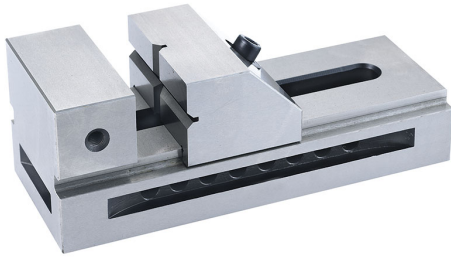

DE CONEXIÓN RÁPIDA. ACOPLADOR RECTIFICADO CON ALTA PRECISIÓN. PRECISIÓN INDICADA EN PARALELISMO Y...

€332,00

Dimensiones	100 x 245 x 90h mm
Apertura	125 mm
Altura mordaza	45 mm
Precisión	0,005 mm
Peso bruto	9,30 kg
Codigo de barras	8012667204211

Caja de madera

Templado

Acero

Rectificado