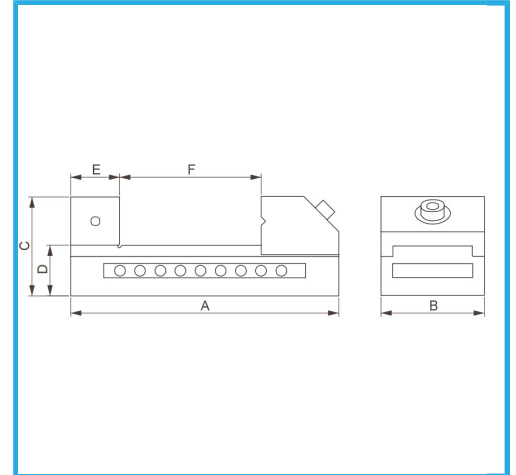

DE CONEXIÓN RÁPIDA. ACOPLADOR RECTIFICADO CON ALTA PRECISIÓN. PRECISIÓN INDICADA EN PARALELISMO Y...

€332,00

Dimensiones	100 x 245 x 90h mm
Apertura	125 mm
Altura mordaza	45 mm
Precisión	0,005 mm
Peso bruto	9,30 kg
Codigo de barras	8012667204211

Caja de madera

Templado

Acero

Rectificado