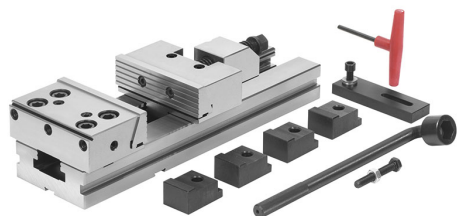

ADECUADO PARA TRABAJOS DONDE SE REQUIERE PRECISIÓN,
CONFIABILIDAD, DISPONIBILIDAD Y BLOQUEO SEGURO. ADECUADO
PARA TRABAJOS...

€835,00

Dimensiones mordaza

Alcance mín./máx.

A	75 mm
B	35 mm
C	15 mm
H	65 mm
L1	270 mm
L2	77,9 mm
L3	25,6 mm
h	30 mm
K h7	16 mm
a	100 mm
Peso neto	7 kg
Peso bruto	9,76 kg
Codigo de barras	8012667245252

Caja de
madera

Templado

Rectificado

Acero