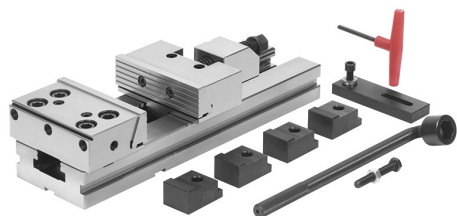

ADATTE PER LAVORI DOVE SONO RICHIESTI PRECISIONE,  
AFFIDABILITÀ, REPERIBILITÀ E BLOCCAGGIO SICURO. INDICATA PER  
LAVORI...

**€648,00**  
~~€835,00~~

**Dimensioni ganascia**

S	100 mm
A	75 mm
B	35 mm
C	15 mm
H	65 mm
L1	270 mm
L2	77,9 mm
L3	25,6 mm
h	30 mm
K h7	16 mm
a	100 mm
<b>Peso netto</b>	7 kg
<b>Peso lordo</b>	9,76 kg
<b>Codice EAN</b>	8012667245252

Cassa di  
legno

Temprato

Rettificato

Acciaio