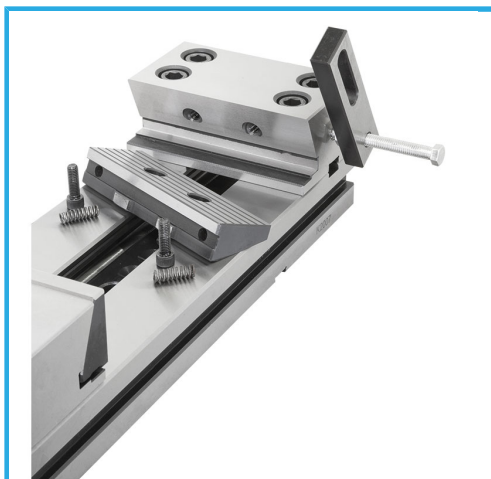

ADATTE PER LAVORI DOVE SONO RICHIESTI PRECISIONE,  
AFFIDABILITÀ, REPERIBILITÀ E BLOCCAGGIO SICURO. INDICATA PER  
LAVORI...

**€648,00**  
~~€835,00~~

**Dimensioni ganascia**

S	100 mm
A	75 mm
B	35 mm
C	15 mm
H	65 mm
L1	270 mm
L2	77,9 mm
L3	25,6 mm
h	30 mm
K h7	16 mm
a	100 mm
<b>Peso netto</b>	7 kg
<b>Peso lordo</b>	9,76 kg
<b>Codice EAN</b>	8012667245252

Cassa di  
legno

Temprato

Rettificato

Acciaio