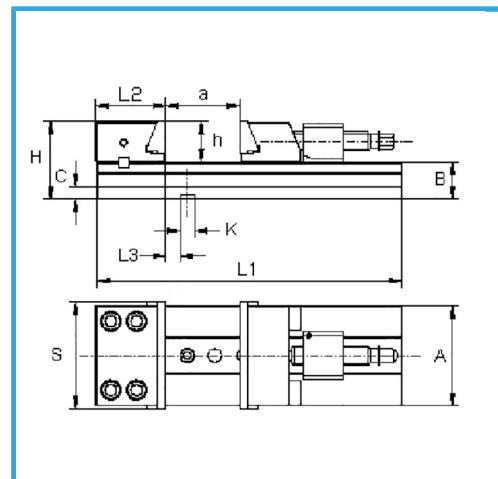

ADATTE PER LAVORI DOVE SONO RICHIESTI PRECISIONE,  
AFFIDABILITÀ, REPERIBILITÀ E BLOCCAGGIO SICURO. INDICATA PER  
LAVORI...

**€648,00**  
~~€835,00~~

**Dimensioni ganascia**

S	100 mm
A	75 mm
B	35 mm
C	15 mm
H	65 mm
L1	270 mm
L2	77,9 mm
L3	25,6 mm
h	30 mm
K h7	16 mm
a	100 mm
<b>Peso netto</b>	7 kg
<b>Peso lordo</b>	9,76 kg
<b>Codice EAN</b>	8012667245252