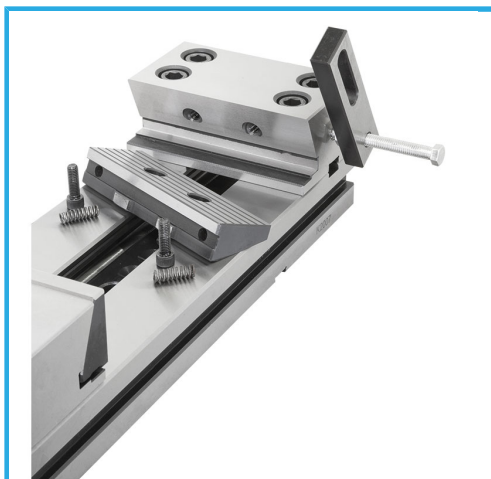

ADECUADO PARA TRABAJOS DONDE SE REQUIERE PRECISIÓN,  
 CONFIABILIDAD, DISPONIBILIDAD Y BLOQUEO SEGURO. ADECUADO  
 PARA TRABAJOS...

€1.340,00

**Dimensiones mordaza**

**Alcance mín./máx.**

A	145 mm
B	58 mm
C	20 mm
H	118 mm
L1	455 mm
L2	96,9 mm
L3	25,6 mm
h	60 mm
K h7	16 mm
a	200 mm
<b>Peso neto</b>	40 kg
<b>Peso bruto</b>	45,50 kg
<b>Codigo de barras</b>	8012667254032

Caja de  
madera

Templado

Rectificado

Acero