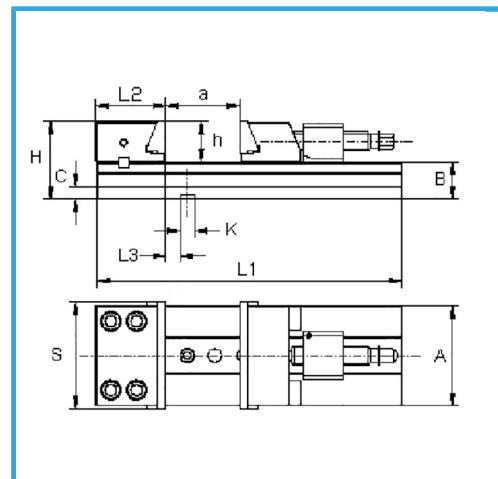

ADECUADO PARA TRABAJOS DONDE SE REQUIERE PRECISIÓN,  
 CONFIABILIDAD, DISPONIBILIDAD Y BLOQUEO SEGURO. ADECUADO  
 PARA TRABAJOS...

€1.340,00

**Dimensiones mordaza**

**Alcance mín./máx.**

A	145 mm
B	58 mm
C	20 mm
H	118 mm
L1	455 mm
L2	96,9 mm
L3	25,6 mm
h	60 mm
K h7	16 mm
a	200 mm
<b>Peso neto</b>	40 kg
<b>Peso bruto</b>	45,50 kg
<b>Codigo de barras</b>	8012667254032