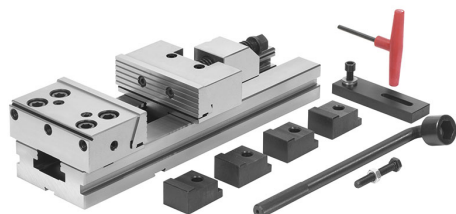

ADECUADO PARA TRABAJOS DONDE SE REQUIERE PRECISIÓN,  
 CONFIABILIDAD, DISPONIBILIDAD Y BLOQUEO SEGURO. ADECUADO  
 PARA TRABAJOS...

€1.340,00

**Dimensiones mordaza**

**Alcance mín./máx.**

A	145 mm
B	58 mm
C	20 mm
H	118 mm
L1	455 mm
L2	96,9 mm
L3	25,6 mm
h	60 mm
K h7	16 mm
a	200 mm
<b>Peso neto</b>	40 kg
<b>Peso bruto</b>	45,50 kg
<b>Codigo de barras</b>	8012667254032

Caja de  
madera

Templado

Rectificado

Acero