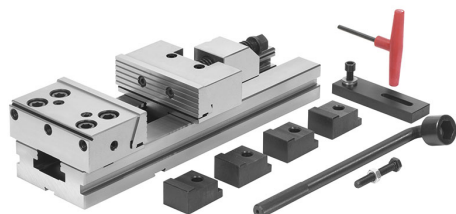

ADECUADO PARA TRABAJOS DONDE SE REQUIERE PRECISI3N,
CONFIABILIDAD, DISPONIBILIDAD Y BLOQUEO SEGURO. ADECUADO
PARA TRABAJOS...

€1.730,00

Dimensiones mordaza

Alcance mín./máx.

A	145 mm
B	58 mm
C	20 mm
H	118 mm
L1	755 mm
L2	96.9 mm
L3	25,6 mm
h	60 mm
K h7	16 mm
a	500 mm
Peso neto	50 kg
Peso bruto	60,00 kg
Codigo de barras	8012667253998

Caja de
madera

Templado

Rectificado

Acero