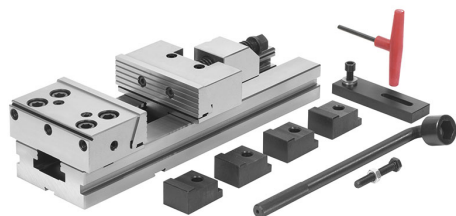

ADATTE PER LAVORI DOVE SONO RICHIESTI PRECISIONE,  
 AFFIDABILITÀ, REPERIBILITÀ E BLOCCAGGIO SICURO. INDICATA PER  
 LAVORI...

**€1.350,00**  
~~€1.730,00~~

**Dimensioni ganascia**

S	175 mm
A	145 mm
B	58 mm
C	20 mm
H	118 mm
L1	755 mm
L2	96.9 mm
L3	25,6 mm
h	60 mm
K h7	16 mm
a	500 mm
<b>Peso netto</b>	50 kg
<b>Peso lordo</b>	60,00 kg
<b>Codice EAN</b>	8012667253998

Cassa di  
legno

Temprato

Rettificato

Acciaio