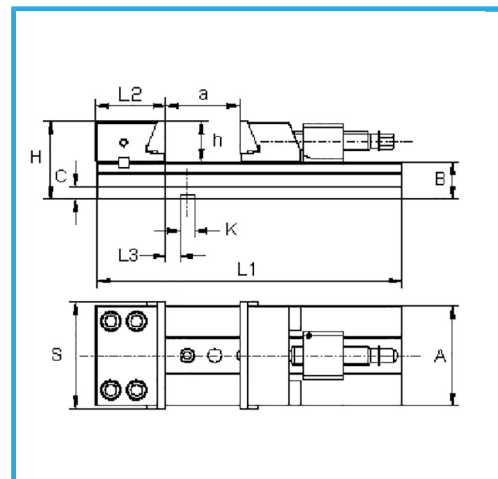

ADATTE PER LAVORI DOVE SONO RICHIESTI PRECISIONE,  
 AFFIDABILITÀ, REPERIBILITÀ E BLOCCAGGIO SICURO. INDICATA PER  
 LAVORI...

**€1.350,00**  
~~€1.730,00~~

**Dimensioni ganascia**

S	175 mm
A	145 mm
B	58 mm
C	20 mm
H	118 mm
L1	755 mm
L2	96.9 mm
L3	25,6 mm
h	60 mm
K h7	16 mm
a	500 mm
<b>Peso netto</b>	50 kg
<b>Peso lordo</b>	60,00 kg
<b>Codice EAN</b>	8012667253998