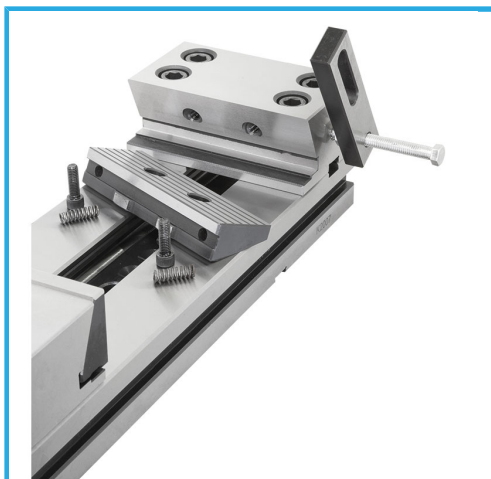

ADATTE PER LAVORI DOVE SONO RICHIESTI PRECISIONE,  
 AFFIDABILITÀ, REPERIBILITÀ E BLOCCAGGIO SICURO. INDICATA PER  
 LAVORI...

**€1.350,00**  
~~€1.730,00~~

**Dimensioni ganascia**

S	175 mm
A	145 mm
B	58 mm
C	20 mm
H	118 mm
L1	755 mm
L2	96.9 mm
L3	25,6 mm
h	60 mm
K h7	16 mm
a	500 mm
<b>Peso netto</b>	50 kg
<b>Peso lordo</b>	60,00 kg
<b>Codice EAN</b>	8012667253998

Cassa di  
legno

Temprato

Rettificato

Acciaio