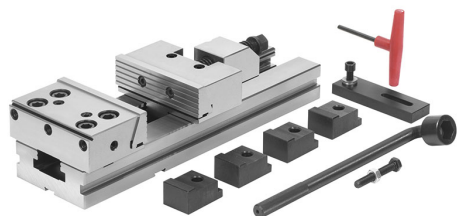

ADECUADO PARA TRABAJOS DONDE SE REQUIERE PRECISIÓN,
CONFIABILIDAD, DISPONIBILIDAD Y BLOQUEO SEGURO. ADECUADO
PARA TRABAJOS...

€2.080,00

Dimensiones mordaza

Alcance mín./máx.

A	170 mm
B	70 mm
C	26 mm
H	135 mm
L1	595 mm
L2	113,4 mm
L3	25,6 mm
h	65 mm
K h7	16 mm
a	300 mm
Peso neto	69 kg
Peso bruto	80,00 kg
Codigo de barras	8012667254049

Caja de
madera

Templado

Rectificado

Acero