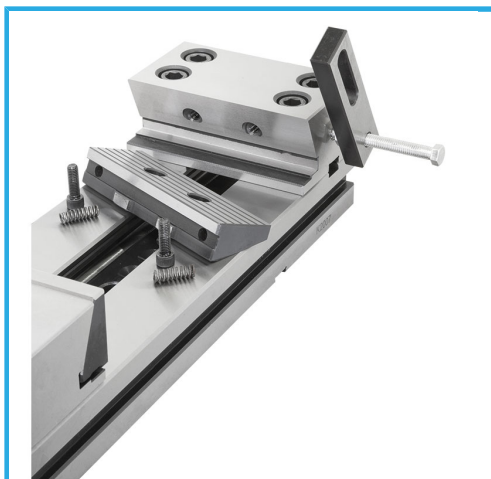

ADECUADO PARA TRABAJOS DONDE SE REQUIERE PRECISIÓN,  
CONFIABILIDAD, DISPONIBILIDAD Y BLOQUEO SEGURO. ADECUADO  
PARA TRABAJOS...

€2.140,00

**Dimensiones mordaza**

**Alcance mín./máx.**

A	170 mm
B	70 mm
C	26 mm
H	135 mm
L1	695 mm
L2	113,4 mm
L3	25,6 mm
h	65 mm
K h7	16 mm
a	400 mm
<b>Peso neto</b>	74 kg
<b>Peso bruto</b>	82,50 kg
<b>Codigo de barras</b>	8012667254001

Caja de  
madera

Templado

Rectificado

Acero