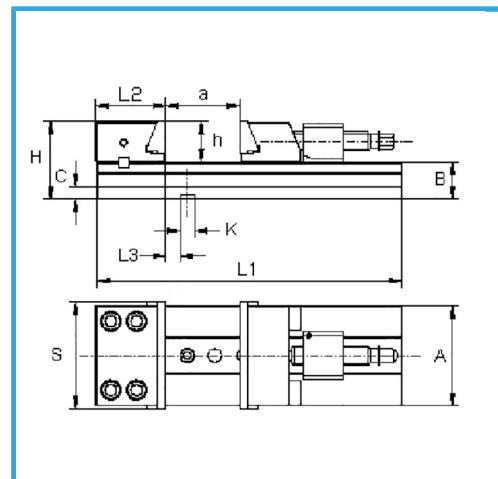

ADECUADO PARA TRABAJOS DONDE SE REQUIERE PRECISIÓN,  
CONFIABILIDAD, DISPONIBILIDAD Y BLOQUEO SEGURO. ADECUADO  
PARA TRABAJOS...

€2.140,00

**Dimensiones mordaza**

**Alcance mín./máx.**

A	170 mm
B	70 mm
C	26 mm
H	135 mm
L1	695 mm
L2	113,4 mm
L3	25,6 mm
h	65 mm
K h7	16 mm
a	400 mm
<b>Peso neto</b>	74 kg
<b>Peso bruto</b>	82,50 kg
<b>Codigo de barras</b>	8012667254001