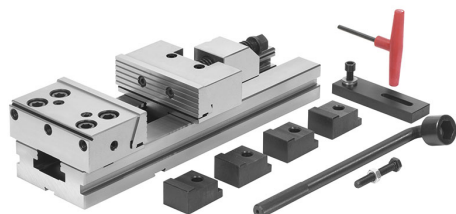

ADECUADO PARA TRABAJOS DONDE SE REQUIERE PRECISIÓN,  
CONFIABILIDAD, DISPONIBILIDAD Y BLOQUEO SEGURO. ADECUADO  
PARA TRABAJOS...

€2.140,00

**Dimensiones mordaza**

**Alcance mín./máx.**

A	170 mm
B	70 mm
C	26 mm
H	135 mm
L1	695 mm
L2	113,4 mm
L3	25,6 mm
h	65 mm
K h7	16 mm
a	400 mm
<b>Peso neto</b>	74 kg
<b>Peso bruto</b>	82,50 kg
<b>Codigo de barras</b>	8012667254001

Caja de  
madera

Templado

Rectificado

Acero