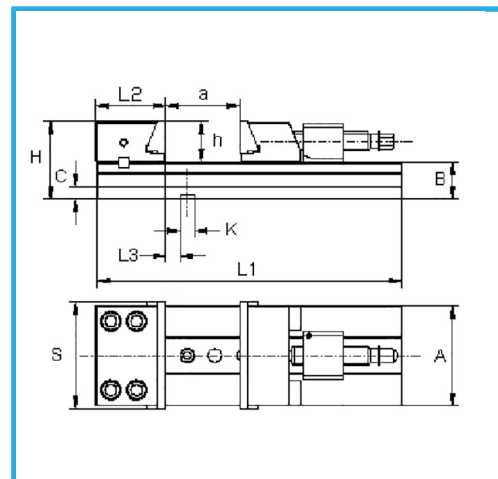

ADECUADO PARA TRABAJOS DONDE SE REQUIERE PRECISIÓN,
CONFIABILIDAD, DISPONIBILIDAD Y BLOQUEO SEGURO. ADECUADO
PARA TRABAJOS...

€2.840,00

Dimensiones mordaza

Alcance mín./máx.

| | |
|-------------------------|---------------|
| A | 170 mm |
| B | 70 mm |
| C | 26 mm |
| H | 135 mm |
| L1 | 895 mm |
| L2 | 113,4 mm |
| L3 | 25,6 mm |
| h | 65 mm |
| K h7 | 16 mm |
| a | 600 mm |
| Peso neto | 84 kg |
| Peso bruto | 95,00 kg |
| Codigo de barras | 8012667254025 |