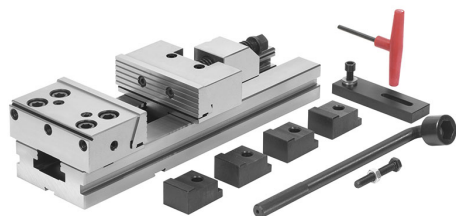

ADECUADO PARA TRABAJOS DONDE SE REQUIERE PRECISIÓN,
CONFIABILIDAD, DISPONIBILIDAD Y BLOQUEO SEGURO. ADECUADO
PARA TRABAJOS...

€2.840,00

Dimensiones mordaza

Alcance mín./máx.

| | |
|-------------------------|---------------|
| A | 170 mm |
| B | 70 mm |
| C | 26 mm |
| H | 135 mm |
| L1 | 895 mm |
| L2 | 113,4 mm |
| L3 | 25,6 mm |
| h | 65 mm |
| K h7 | 16 mm |
| a | 600 mm |
| Peso neto | 84 kg |
| Peso bruto | 95,00 kg |
| Codigo de barras | 8012667254025 |

Caja de
madera

Templado

Rectificado

Acero