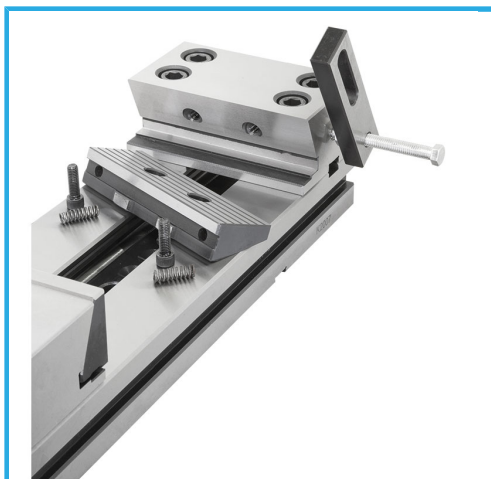

ADECUADO PARA TRABAJOS DONDE SE REQUIERE PRECISIÓN,
CONFIABILIDAD, DISPONIBILIDAD Y BLOQUEO SEGURO. ADECUADO
PARA TRABAJOS...

€2.840,00

Dimensiones mordaza

Alcance mín./máx.

| | |
|-------------------------|---------------|
| A | 170 mm |
| B | 70 mm |
| C | 26 mm |
| H | 135 mm |
| L1 | 895 mm |
| L2 | 113,4 mm |
| L3 | 25,6 mm |
| h | 65 mm |
| K h7 | 16 mm |
| a | 600 mm |
| Peso neto | 84 kg |
| Peso bruto | 95,00 kg |
| Codigo de barras | 8012667254025 |

Caja de
madera

Templado

Rectificado

Acero